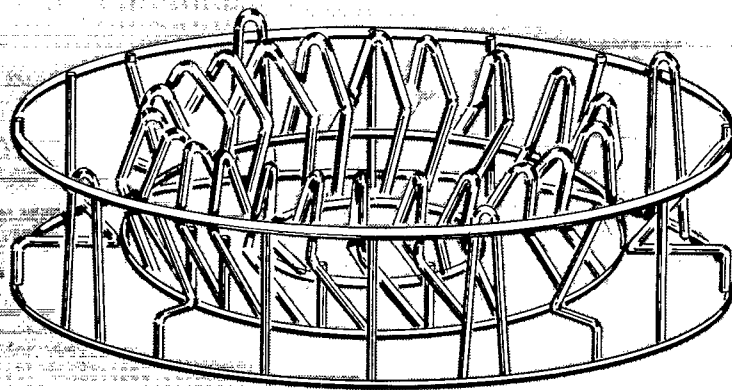

65565 (865 565)